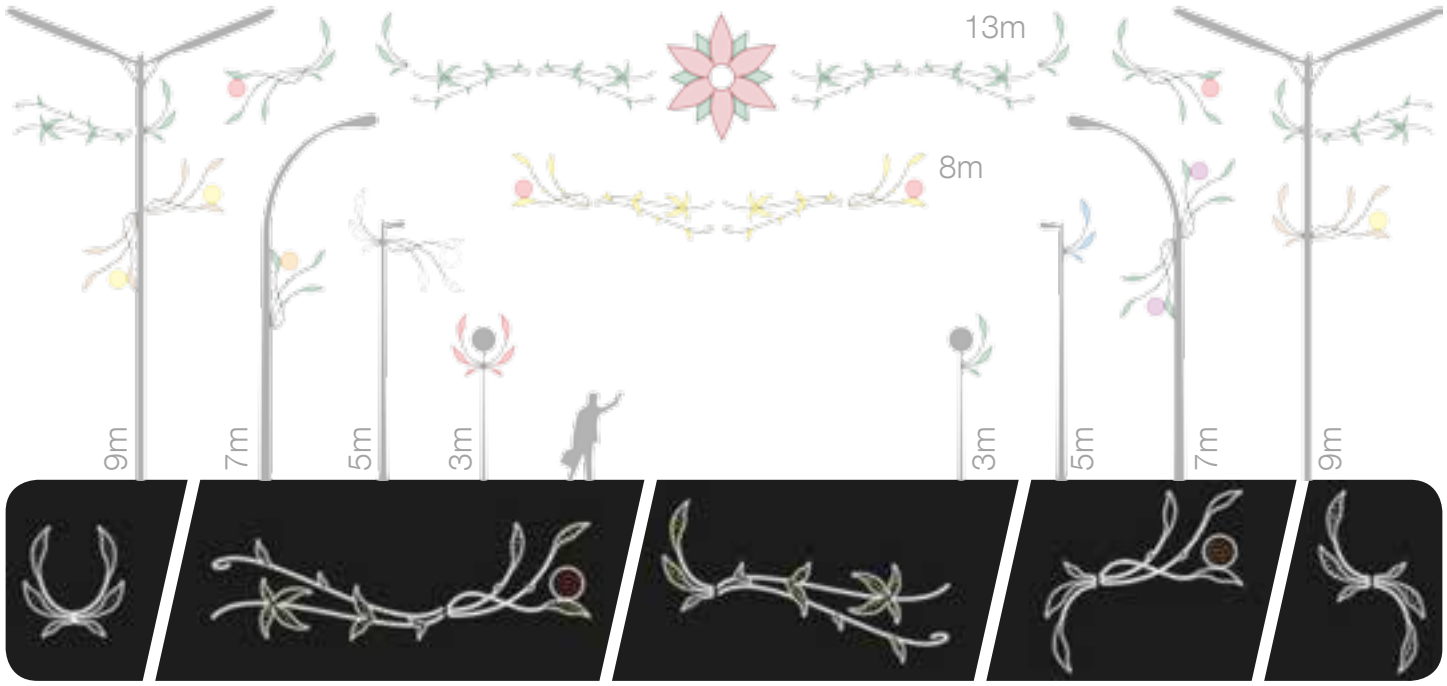

50% épargne
Maintenance

COMBINAISONS FLORALES

Différentes compositions qui peuvent être faites avec les motifs lumineux LED de la page 25. Autrement, il est possible de remplir les espaces centraux des figures avec des guirlandes en couleur, si nécessaire.