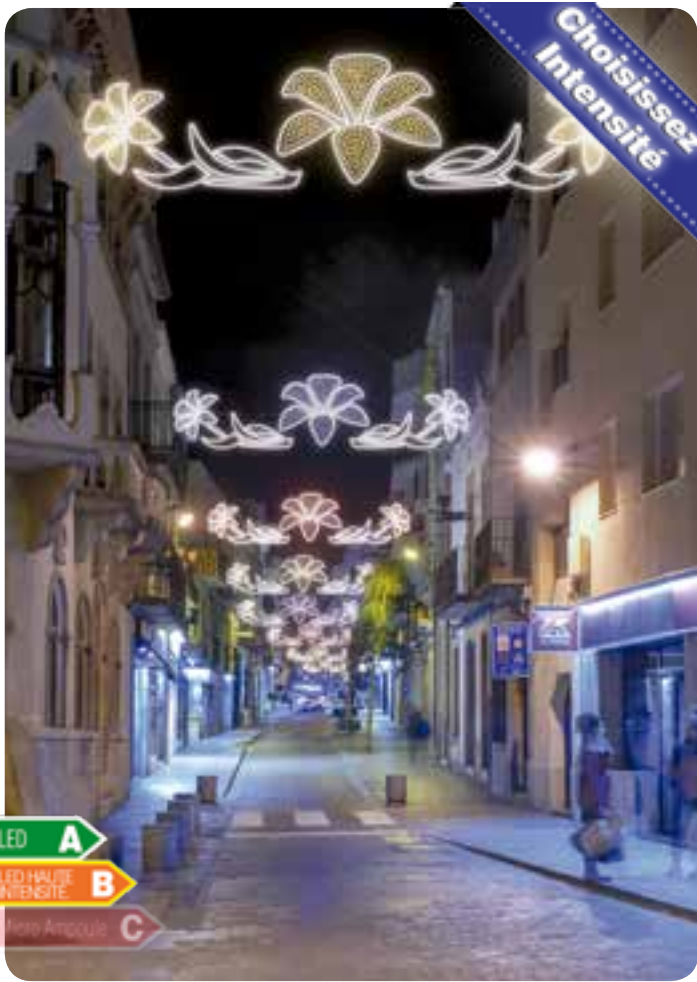

### ONDE ET BOULES

<b>Ref IBM1706</b>	
	x 1 pièces
	2,40 m.
	0,72 m.
	31 W.
	9 Kg.
	- unités
	- unités

Ensemble au centre de la rue composé par 2 unités de la figure "Onde et boules" et une autre disposée au lampadaire. Les boules ayant des guirlandes avec Led en rouge sont sous demande.

Ensemble de 2 unités de la figure "Onde et boules" sur lampadaire. Les Boules avec des guirlandes Led en bleu sont sous demande.

Ensemble au centre de la rue formé par 1 unité de la figure "Fleur" et 2 figures de "Plante à fleur". Les fleurs avec des guirlandes Led de différents couleurs à l'intérieur sont sous demande.