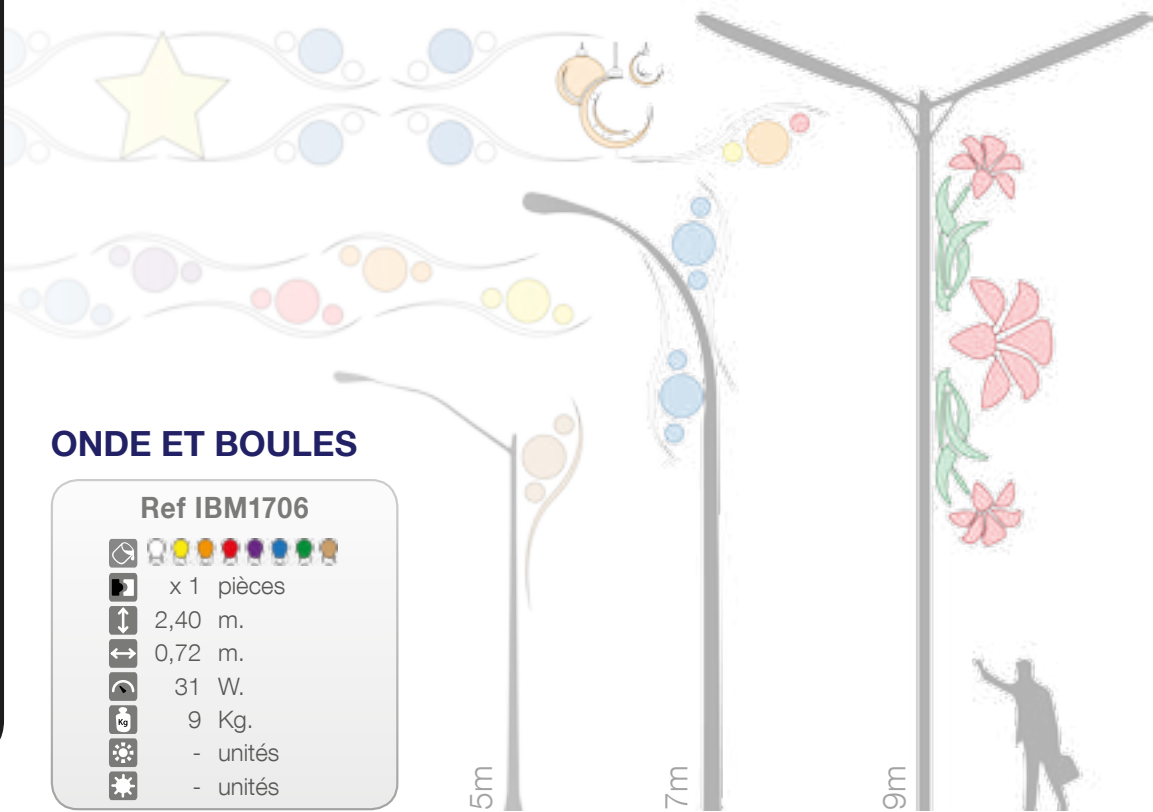

### NÉNUPHAR

**Ref IBM1719**

x 1 pièces
   
 1,5 m.
   
 1,0 m.
   
 40 W.
   
 8 Kg.
   
 - unités
   
 - unités

50% épargne  
Maintenance

Figure composée par une onde et trois boules. Conseil: Remplir les cercles avec des guirlandes rouges.

### ONDE ET BOULES

<b>Ref IBM1706</b>	
	x 1 pièces
	2,40 m.
	0,72 m.
	31 W.
	9 Kg.
	- unités
	- unités

Ensemble au centre de la rue composé par 2 unités de la figure "Onde et boules" et une autre disposée au lampadaire. Les boules ayant des guirlandes avec Led en rouge sont sous demande.