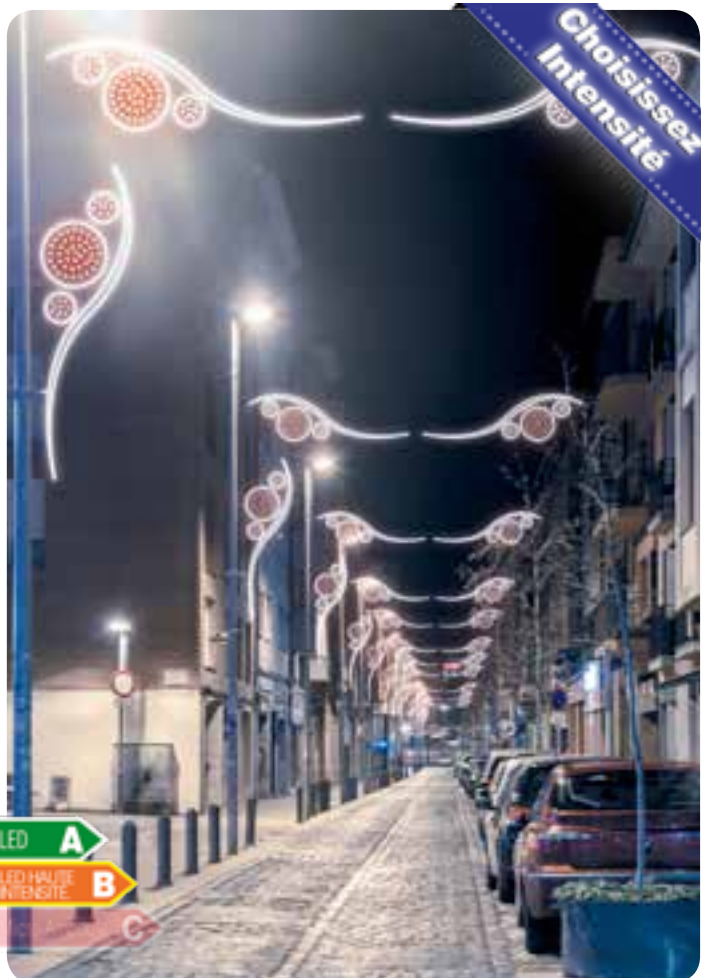

### ONDE ET BOULES

<b>Ref IBM1706</b>	
	x 1 pièces
	2,40 m.
	0,72 m.
	31 W.
	9 Kg.
	- unités
	- unités

Ensemble au centre de la rue composé par 2 unités de la figure "Onde et boules" et une autre disposée au lampadaire. Les boules ayant des guirlandes avec Led en rouge sont sous demande.