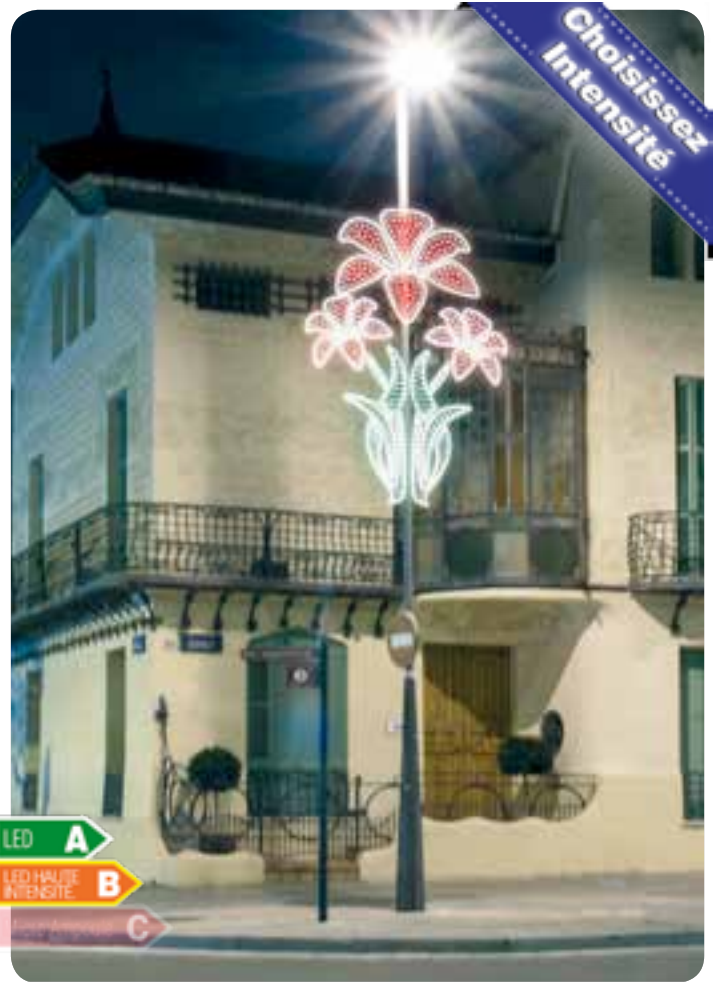

### ONDE ET BOULES

<b>Ref IBM1706</b>	
	x 1 pièces
	2,40 m.
	0,72 m.
	31 W.
	9 Kg.
	- unités
	- unités

Ensemble au centre de la rue composé par 2 unités de la figure "Onde et boules" et une autre disposée au lampadaire. Les boules ayant des guirlandes avec Led en rouge sont sous demande.

Ensemble de 2 unités de la figure "Onde et boules" sur lampadaire. Les Boules avec des guirlandes Led en bleu sont sous demande.

Ensemble au centre de la rue formé par 1 unité de la figure "Fleur" et 2 figures de "Plante à fleur". Les fleurs avec des guirlandes Led de différents couleurs à l'intérieur sont sous demande.