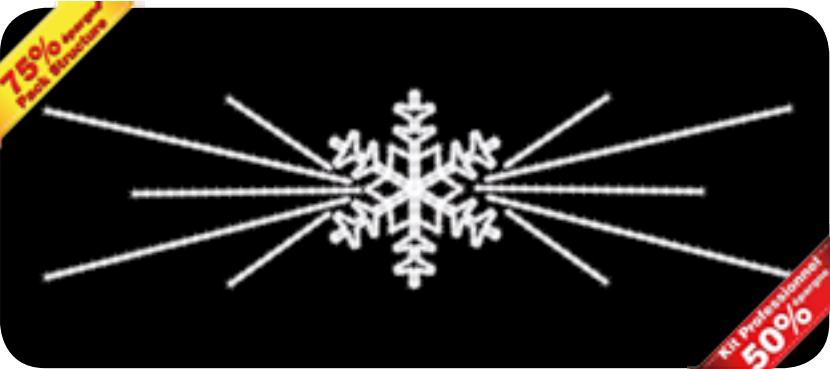

75% économie
Pack Structures

Kit Professionnel
50%

GRAND FLOCON CERDAGNE

Ref AVM0501

- x 1 pièces
- 1,0 m.
- 4,0 m.
- 590 W.
- 12,5 Kg.
- unités
- unités