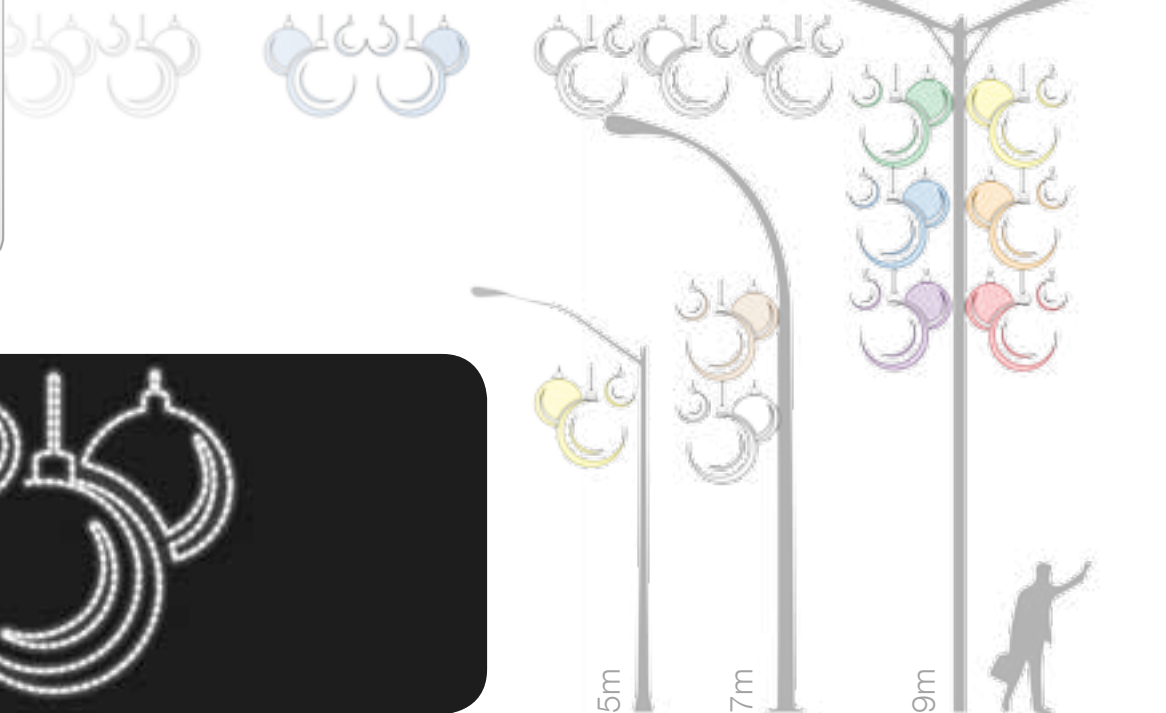

3 BOULES DE NOËL

Ref IBM1716

- x 1 pièces
- 1,2 m.
- 1,2 m.
- 41 W.
- 7 Kg.
- unités
- unités