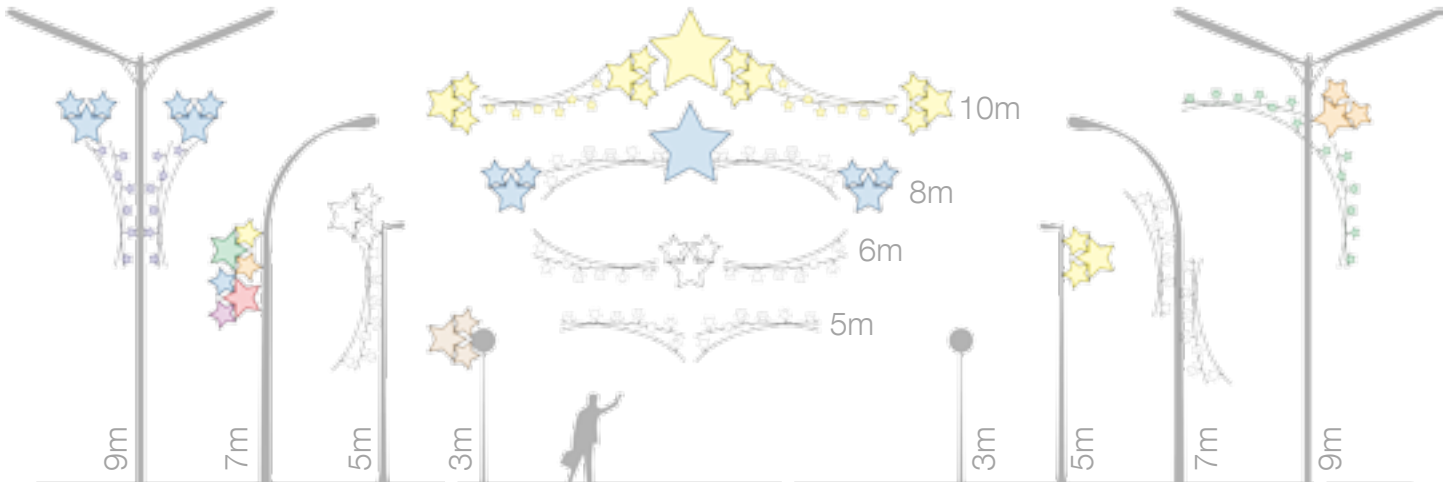

50% épargne
Maintenance

COMBINAISONS AVEC DES ÉTOILES

Combinez et choisissez la couleur de vos figures de la façon dont mieux vous préférez.

Différentes compositions en utilisant les figures de la page 21 et d'autres étoiles de notre catalogue. Il est possible de remplir avec des guirlandes Led de différents couleurs sous demande.